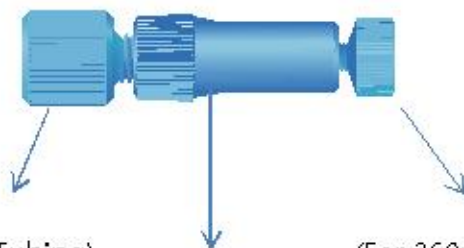

### 2) 1/16" OD - 1/32" OD 튜빙 연결 시

(For 1/16" OD Tubing)

(For 1/32" OD Tubing)

**1. P-881**

### 3) 1/16" OD - 360um OD 튜빙 연결 시

(For 1/16" OD Tubing)

(For 360um OD Tubing)

**1. P-882**

4) 1/16" OD - Capillary (<1/32" OD) 튜빙 연결 시

(For 1/16" OD Tubing)

1. P-779

2. 사용할 튜빙 OD Size에 맞는 슬리브선택 (밑의 표 참고)

**NANOTIGHT FEP TUBING SLEEVES, 1/16" OD**

|        | ID             | For Tubing OD Size | Color   | Qty.  |
|--------|----------------|--------------------|---------|-------|
| F-237x | 125µm (.005")  | 70 - 110µm         | Red     | 10-pk |
| F-238x | 180µm (.007")  | 125 - 165µm        | Yellow  | 10-pk |
| F-239x | 215µm (.0085") | 160 - 200µm        | Natural | 10-pk |
| F-240x | 280µm (.011")  | 225 - 265µm        | Blue    | 10-pk |
| F-241x | 330µm (.013")  | 275 - 315µm        | Orange  | 10-pk |
| F-242x | 395µm (.0155") | 340 - 380µm        | Green   | 10-pk |
| F-243x | 455µm (.018")  | 400 - 440µm        | Black   | 10-pk |
| F-244x | 535µm (.021")  | 480 - 520µm        | Natural | 10-pk |
| F-245x | 610µm (.024")  | 555 - 595µm        | Red     | 10-pk |
| F-246x | 685µm (.027")  | 630 - 670µm        | Yellow  | 10-pk |
| F-247x | 840µm (.033")  | 785 - 825µm        | Green   | 10-pk |
| F-252x | 1.07mm (.042") | 1mm                | Purple  | 10-pk |