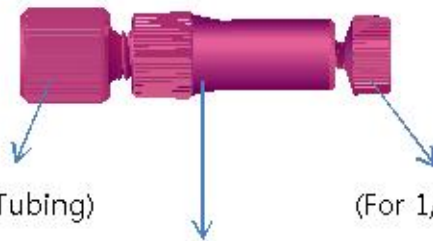

### 1) 1/16" OD - 1/8" OD 튜빙 연결 시

**2. XP-235**  
(For 1/16" OD Tubing)

**1. P-703-01 (Union Body)**

**3. XP-335**  
(For 1/8" OD Tubing)

### 2) 1/16" OD - 1/32" OD 튜빙 연결 시

(For 1/16" OD Tubing)

(For 1/32" OD Tubing)

**1. P-881**

### 3) 1/16" OD - 360um OD 튜빙 연결 시

(For 1/16" OD Tubing)

(For 360um OD Tubing)

**1. P-882**

4) 1/16" OD - Capillary (<1/32" OD) 튜빙 연결 시

(For 1/16" OD Tubing)

1. P-779

2. 사용할 튜빙 OD Size에 맞는 슬리브선택 (밑의 표 참고)

**NANOTIGHT FEP TUBING SLEEVES, 1/16" OD**

|        | ID             | For Tubing OD Size | Color   | Qty.  |
|--------|----------------|--------------------|---------|-------|
| F-237x | 125µm (.005")  | 70 - 110µm         | Red     | 10-pk |
| F-238x | 180µm (.007")  | 125 - 165µm        | Yellow  | 10-pk |
| F-239x | 215µm (.0085") | 160 - 200µm        | Natural | 10-pk |
| F-240x | 280µm (.011")  | 225 - 265µm        | Blue    | 10-pk |
| F-241x | 330µm (.013")  | 275 - 315µm        | Orange  | 10-pk |
| F-242x | 395µm (.0155") | 340 - 380µm        | Green   | 10-pk |
| F-243x | 455µm (.018")  | 400 - 440µm        | Black   | 10-pk |
| F-244x | 535µm (.021")  | 480 - 520µm        | Natural | 10-pk |
| F-245x | 610µm (.024")  | 555 - 595µm        | Red     | 10-pk |
| F-246x | 685µm (.027")  | 630 - 670µm        | Yellow  | 10-pk |
| F-247x | 840µm (.033")  | 785 - 825µm        | Green   | 10-pk |
| F-252x | 1.07mm (.042") | 1mm                | Purple  | 10-pk |