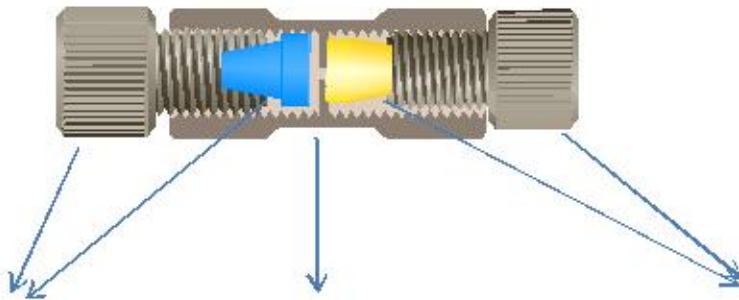

## 외경이 다른 튜빙-튜빙 연결 Selection Guide

### 1) 1/16" OD - 1/8" OD 튜빙 연결 시

**2. XP-235**  
(For 1/16" OD Tubing)

**1. P-703-01 (Union Body)**

**3. XP-335**  
(For 1/8" OD Tubing)

### 2) 1/16" OD - 1/32" OD 튜빙 연결 시

(For 1/16" OD Tubing)

(For 1/32" OD Tubing)

**1. P-881**

**NANOTIGHT FEP TUBING SLEEVES, 1/16" OD**

|        | ID             | For Tubing OD Size | Color   | Qty.  |
|--------|----------------|--------------------|---------|-------|
| F-237x | 125µm (.005")  | 70 - 110µm         | Red     | 10-pk |
| F-238x | 180µm (.007")  | 125 - 165µm        | Yellow  | 10-pk |
| F-239x | 215µm (.0085") | 160 - 200µm        | Natural | 10-pk |
| F-240x | 280µm (.011")  | 225 - 265µm        | Blue    | 10-pk |
| F-241x | 330µm (.013")  | 275 - 315µm        | Orange  | 10-pk |
| F-242x | 395µm (.0155") | 340 - 380µm        | Green   | 10-pk |
| F-243x | 455µm (.018")  | 400 - 440µm        | Black   | 10-pk |
| F-244x | 535µm (.021")  | 480 - 520µm        | Natural | 10-pk |
| F-245x | 610µm (.024")  | 555 - 595µm        | Red     | 10-pk |
| F-246x | 685µm (.027")  | 630 - 670µm        | Yellow  | 10-pk |
| F-247x | 840µm (.033")  | 785 - 825µm        | Green   | 10-pk |
| F-252x | 1.07mm (.042") | 1mm                | Purple  | 10-pk |