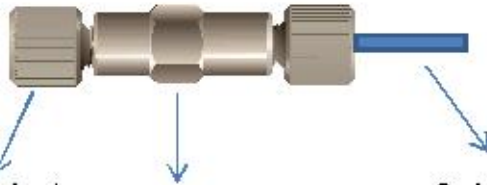

### 3) 1/16" OD - 360um OD 튜빙 연결 시

(For 1/16" OD Tubing)

(For 360um OD Tubing)

**1. P-882**

4) 1/16" OD - Capillary (<1/32" OD) 튜빙 연결 시

(For 1/16" OD Tubing)

1. P-779

2. 사용할 튜빙 OD Size에 맞는 슬리브선택 (밑의 표 참고)

**NANOTIGHT FEP TUBING SLEEVES, 1/16" OD**

|        | ID             | For Tubing OD Size | Color   | Qty.  |
|--------|----------------|--------------------|---------|-------|
| F-237x | 125µm (.005")  | 70 - 110µm         | Red     | 10-pk |
| F-238x | 180µm (.007")  | 125 - 165µm        | Yellow  | 10-pk |
| F-239x | 215µm (.0085") | 160 - 200µm        | Natural | 10-pk |
| F-240x | 280µm (.011")  | 225 - 265µm        | Blue    | 10-pk |
| F-241x | 330µm (.013")  | 275 - 315µm        | Orange  | 10-pk |
| F-242x | 395µm (.0155") | 340 - 380µm        | Green   | 10-pk |
| F-243x | 455µm (.018")  | 400 - 440µm        | Black   | 10-pk |
| F-244x | 535µm (.021")  | 480 - 520µm        | Natural | 10-pk |
| F-245x | 610µm (.024")  | 555 - 595µm        | Red     | 10-pk |
| F-246x | 685µm (.027")  | 630 - 670µm        | Yellow  | 10-pk |
| F-247x | 840µm (.033")  | 785 - 825µm        | Green   | 10-pk |
| F-252x | 1.07mm (.042") | 1mm                | Purple  | 10-pk |